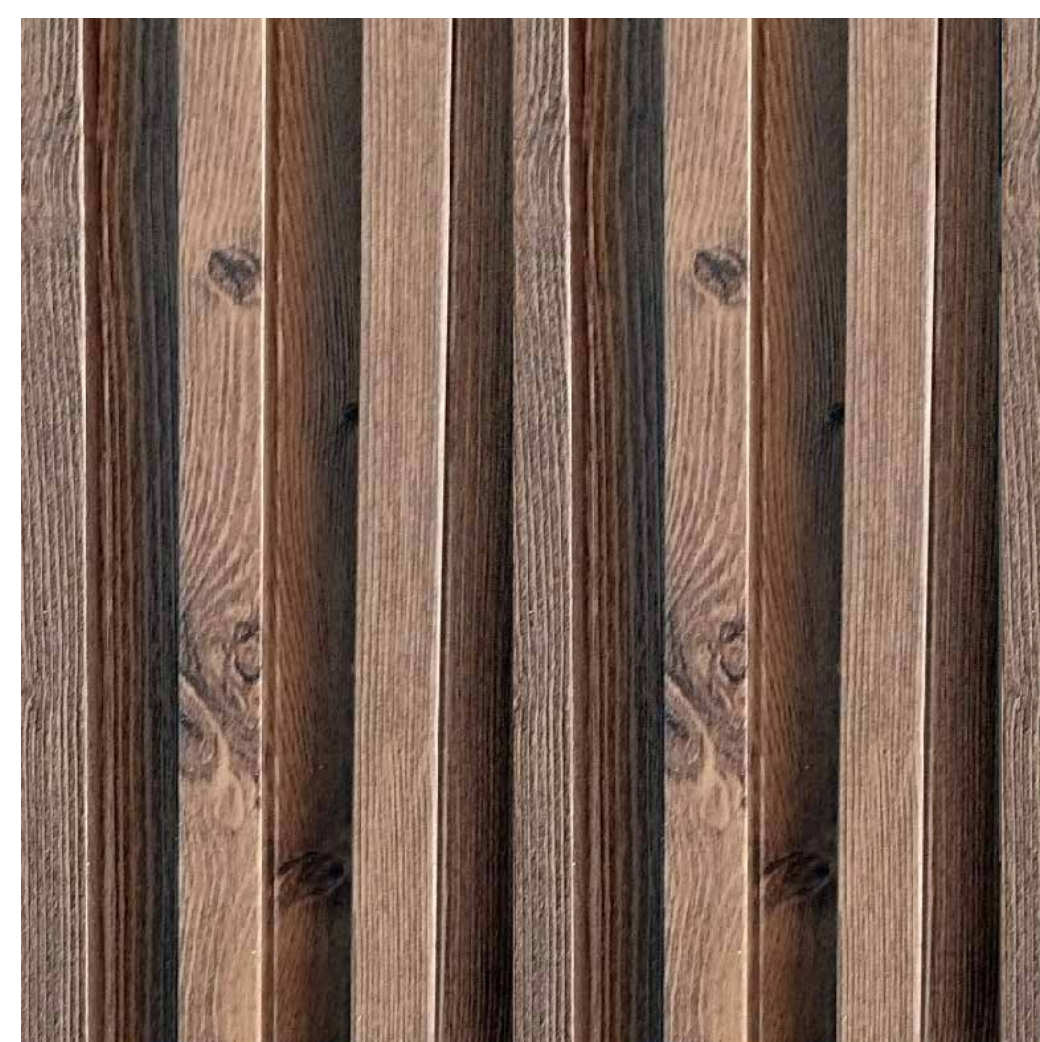

# Ripa Media

2,90m x 16cm x 23mm

**WP-01**  
*Caoba*

**WP-02**  
*Roble Claro*

**WP-03**  
*Haya*

**WP-04**  
*Vintage*

**WP-07**  
*Caramelo*

**WP-08**  
*Gris Ceniza*