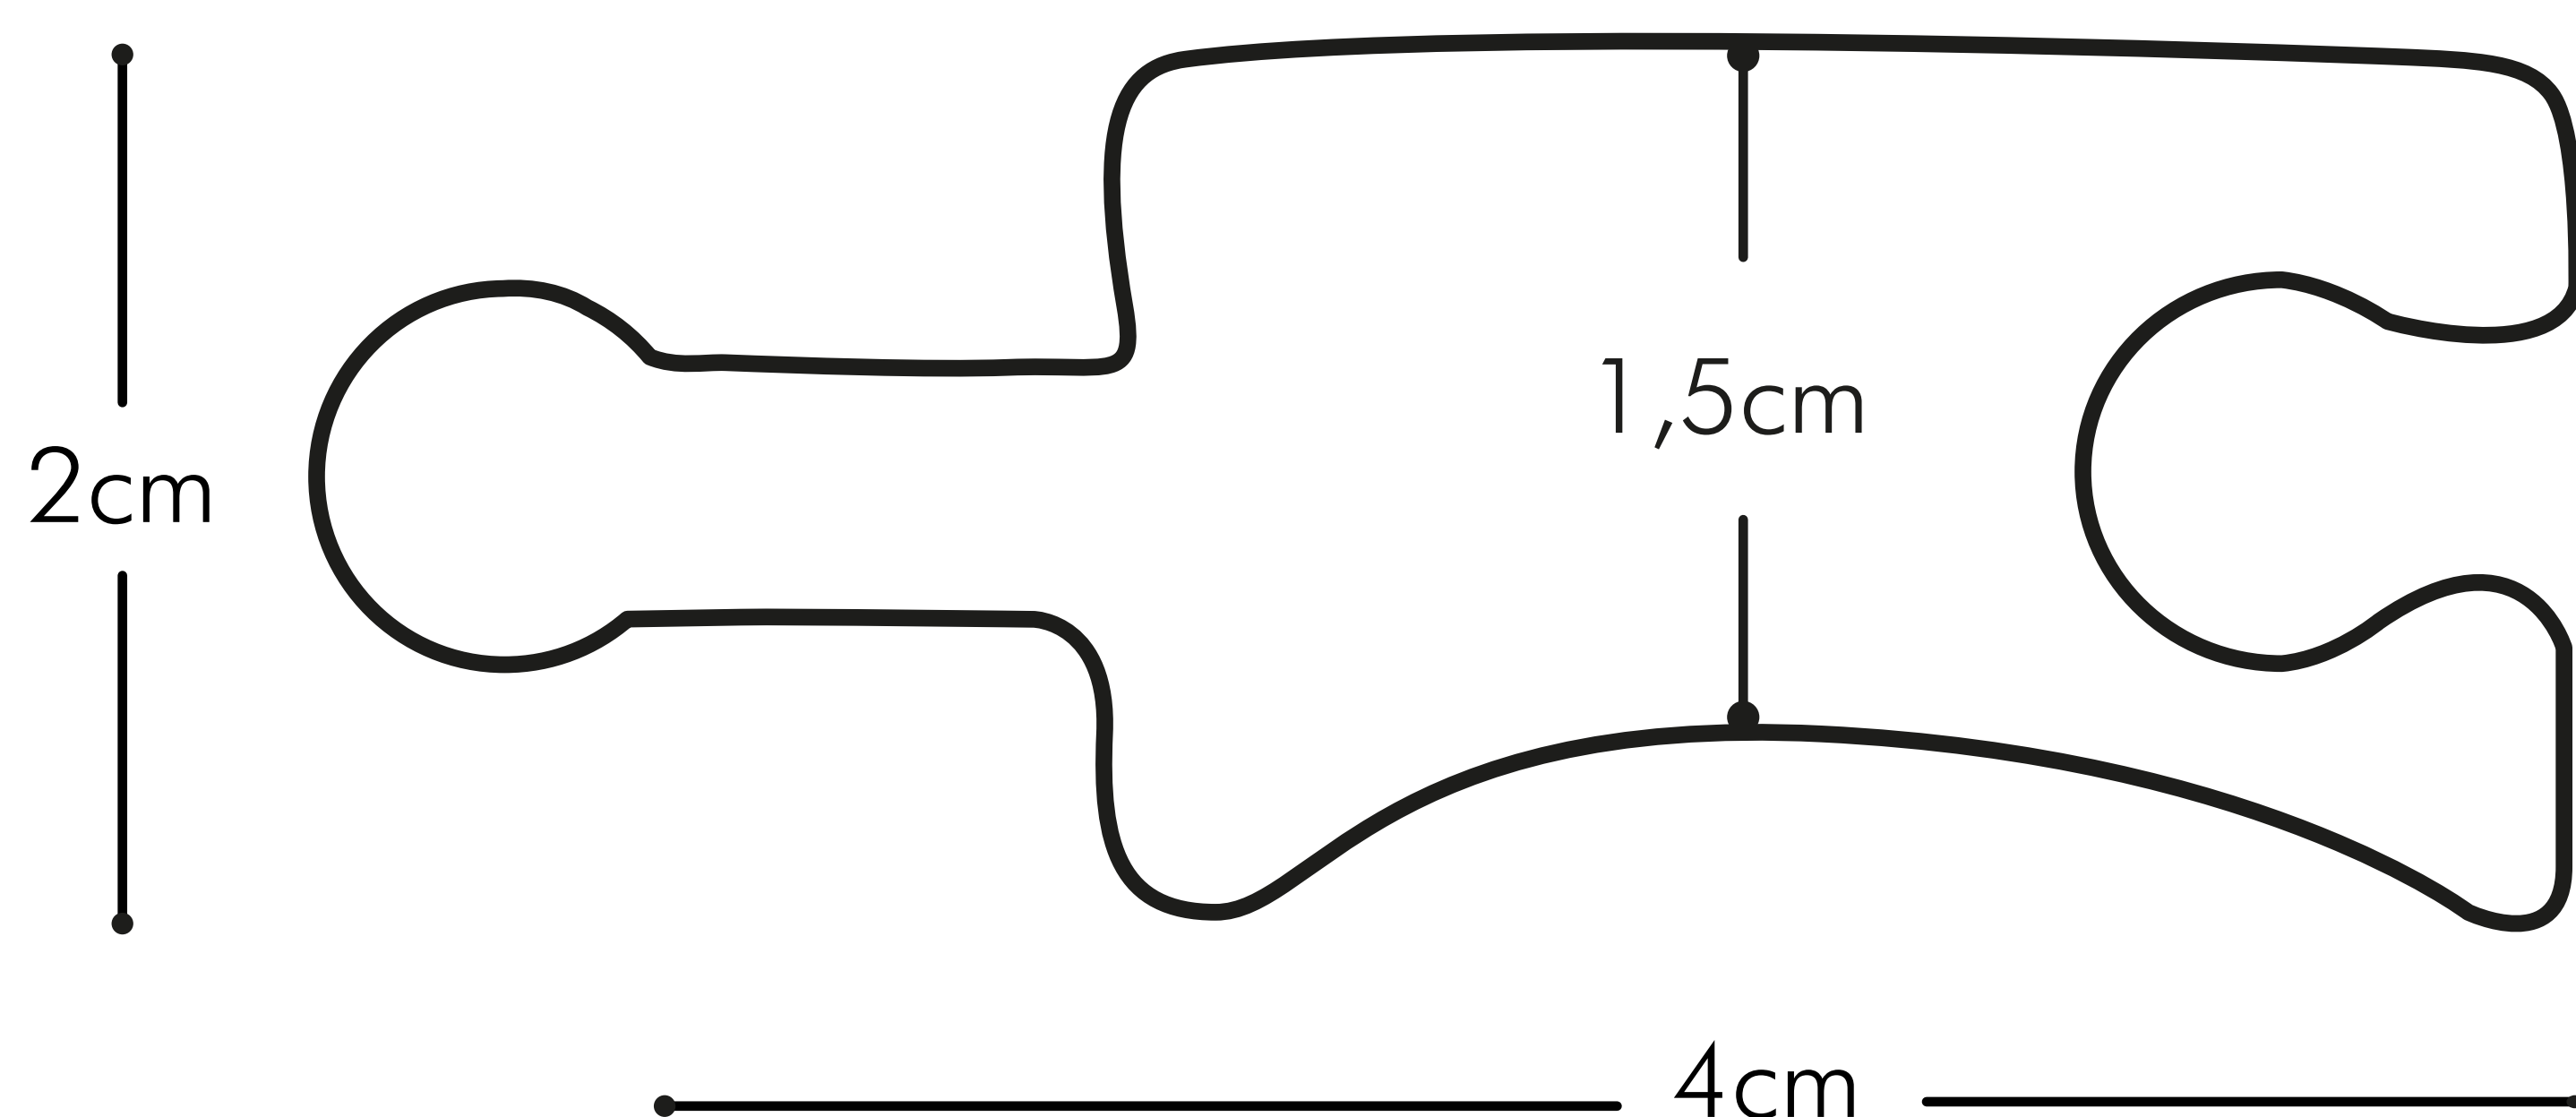

## Listón

2,90m x 4cm x 2cm  
+ 1,5cm

**WPF-01**

*Teca*

**WPF-03**

*Roble*

## Dimensiones

**Largo:** 2,90m

**Ancho:** 4cm

**Espesores:** 2cm / 1,5cm

# Listones y Vigas PVC

Separadores de Ambientes

**Largo:** 2,90m

**Ancho:** 5cm

**Espesor:** 4cm

# Viga PVC

2,90m x 10cm x 4cm

Su diseño elegante y moderno se integra perfectamente en cualquier decoración, agregando un toque sofisticado y atemporal a su espacio.

**Largo:** 2,90m

**Ancho:** 10cm

**Espesor:** 5cm