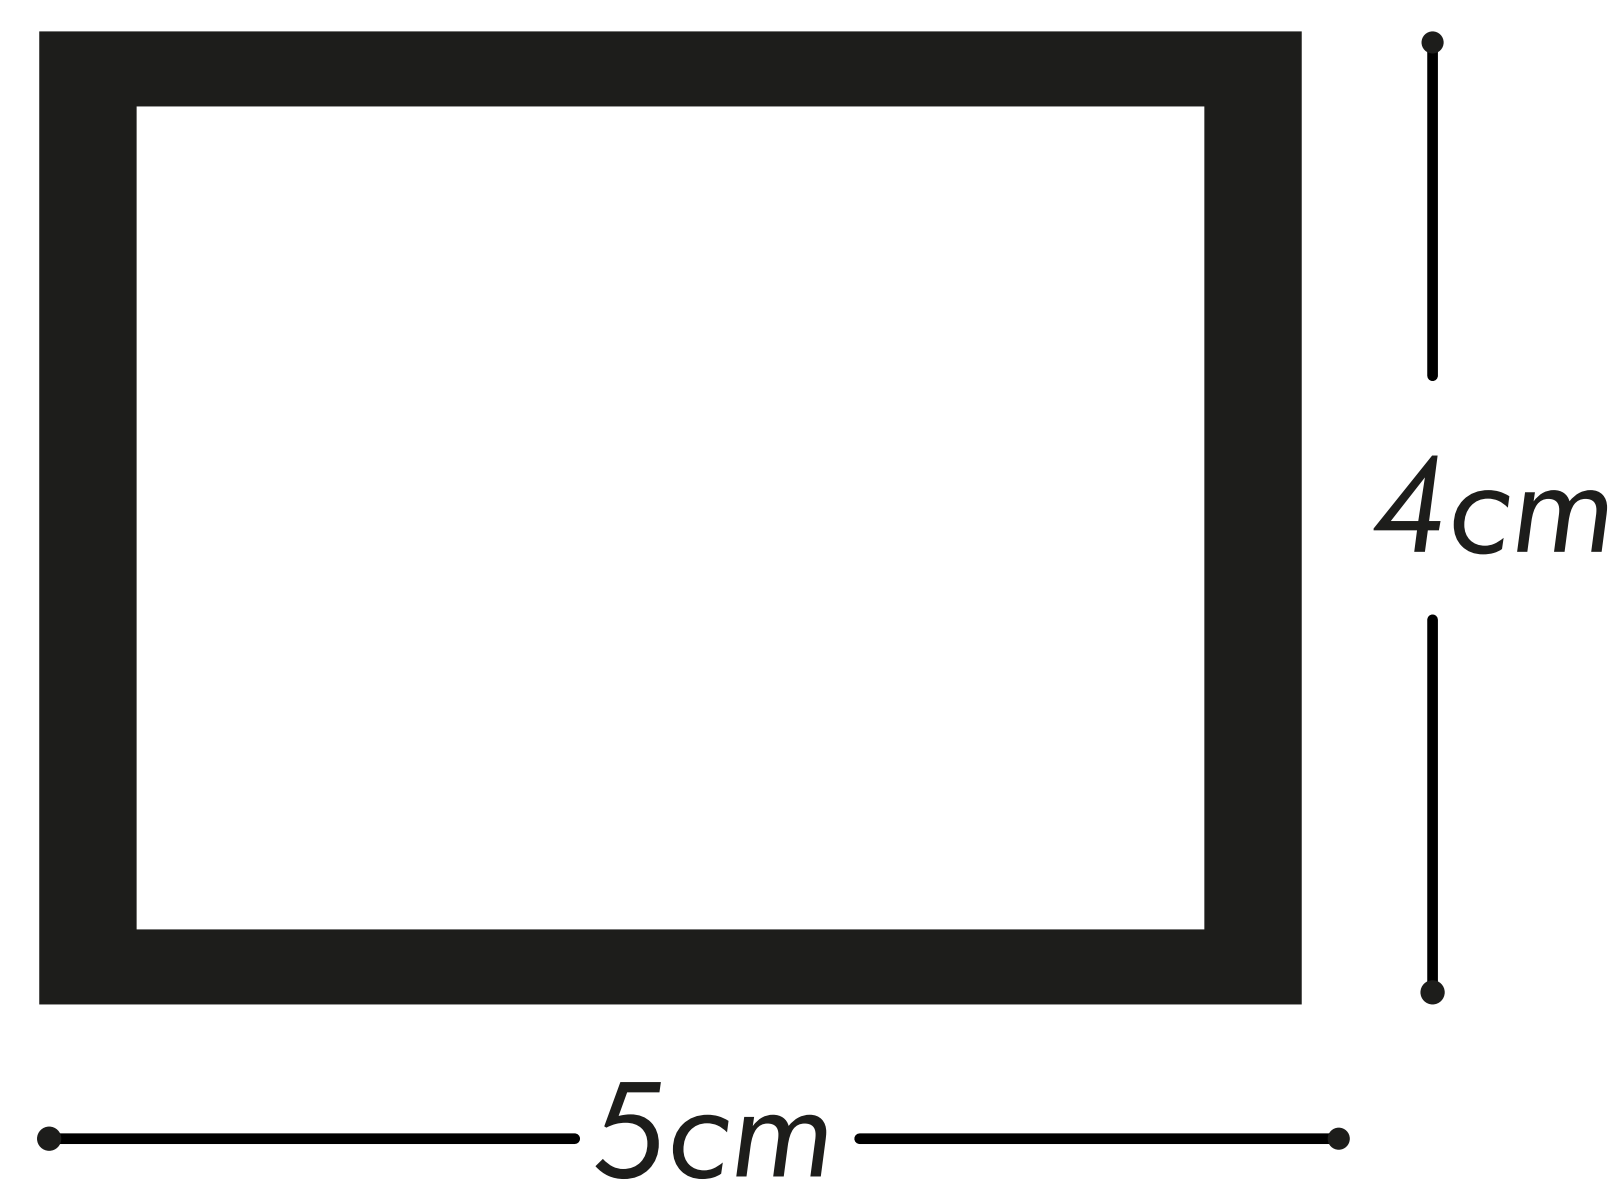

## Listón

2,90m x 4cm x 2cm  
+ 1,5cm

**WPF-01**

*Teca*

**WPF-03**

*Roble*

## Dimensiones

**Largo:** 2,90m

**Ancho:** 4cm

**Espesores:** 2cm / 1,5cm

# Listones y Vigas PVC

Separadores de Ambientes

**Largo:** 2,90m

**Ancho:** 5cm

**Espesor:** 4cm

# Viga PVC

2,90m x 10cm x 4cm

Su diseño elegante y moderno se integra perfectamente en cualquier decoración, agregando un toque sofisticado y atemporal a su espacio.

**Largo:** 2,90m

**Ancho:** 10cm

**Espesor:** 5cm