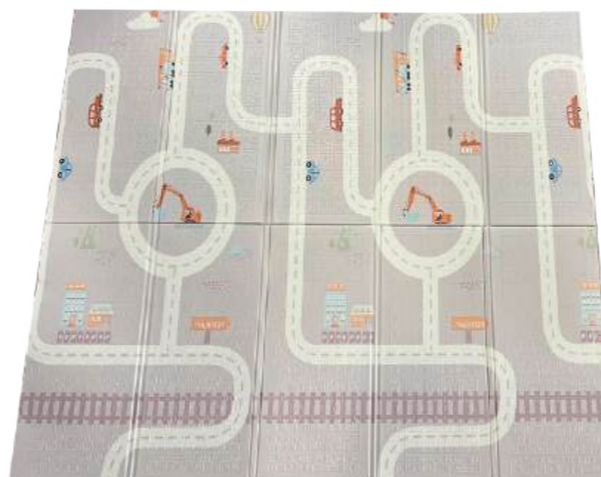

ALFOMBRA PARA NIÑOS

> Alfombra *para Niños*

 **USO INTERIOR**

Talla S

Medida: 1.96,5 m de largo x 1,78 m de ancho X 8mm

Anverso

Reverso

Cod.:
OM-45-S

Anverso

Reverso

Cod.:
OM-49-S

> Alfombra *para Niños*

Talla S

Medida: 1.96,5 m de largo x 1,78 m de ancho X 8mm

Anverso

Reverso

Cod.:
OM-46-S

Cod.:
OM-48-S

> Alfombra *para Niños*

 **USO
INTERIOR**

Talla M

Medida: 1,96 m de largo x 1,78 m de ancho X 8mm

Anverso

Reverso

Cod.:
OM-72-S

> Alfombra para Niños

Talla M

Medida: 1,98 m de largo x 1,77 m de ancho X 15mm

Anverso

Reverso

Cod.:
OM-33-M

Anverso