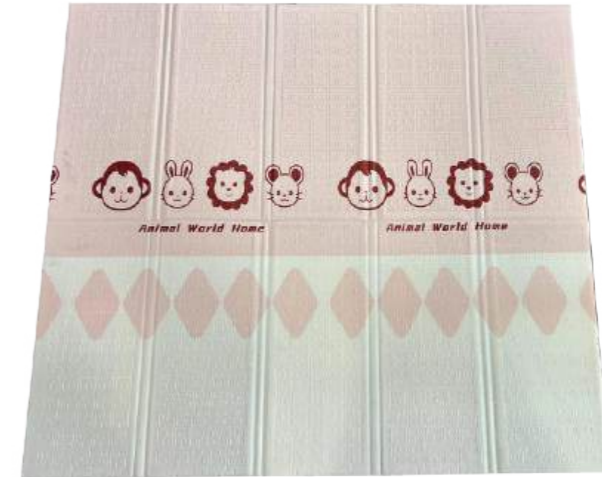

ALFOMBRA PARA NIÑOS

> Alfombra *para Niños*

 **USO INTERIOR**

Talla S

Medida: 1.96,5 m de largo x 1,78 m de ancho X 8mm

Anverso

Reverso

Cod.:
OM-45-S

Cod.:
OM-46-S

Cod.:
OM-48-S

> Alfombra *para Niños*

 **USO
INTERIOR**

Talla M

Medida: 1,96 m de largo x 1,78 m de ancho X 8mm

Anverso

Reverso

Cod.:
OM-72-S

> Alfombra para Niños

Talla M

Medida: 1,98 m de largo x 1,77 m de ancho X 15mm

Anverso

Reverso

Cod.:
OM-33-M

Anverso

Reverso

Cod.:
OM-32-M

> Alfombra *para Niños*

Talla M

Medida: 1,98 m de largo x 1,77 m de ancho X 15mm

Anverso

Reverso

Cod.:
OM-35-M