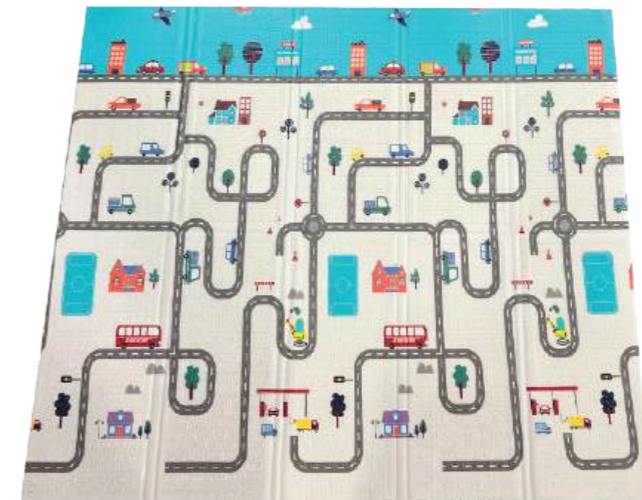

ALFOMBRA PARA NIÑOS

> Alfombra *para Niños*

 **USO INTERIOR**

Talla S

Medida: 1.96,5 m de largo x 1,78 m de ancho X 8mm

Anverso

Reverso

Cod.:
OM-45-S

Cod.:
OM-72-S

> Alfombra para Niños

Talla M

Medida: 1,98 m de largo x 1,77 m de ancho X 15mm

Anverso

Reverso

Cod.:
OM-33-M

Anverso

Reverso

Cod.:
OM-32-M

> Alfombra *para Niños*

Talla M

Medida: 1,98 m de largo x 1,77 m de ancho X 15mm

Anverso

Reverso

Cod.:
OM-35-M

Anverso

Reverso

Cod.:
OM-36-M

> Alfombra *para Niños*

Talla M

Medida: 1,98 m de largo x 1,77 m de ancho X 15mm

Anverso

Reverso