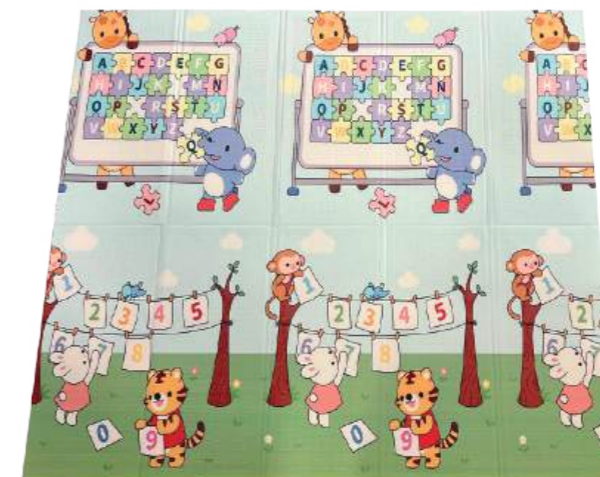

ALFOMBRA PARA NIÑOS

> Alfombra *para Niños*

 **USO INTERIOR**

Talla S

Medida: 1.96,5 m de largo x 1,78 m de ancho X 8mm

Anverso

Reverso

Cod.:
OM-45-S

Anverso

Reverso

Cod.:
OM-49-S

> Alfombra *para Niños*

Talla S

Medida: 1.96,5 m de largo x 1,78 m de ancho X 8mm

Anverso

Reverso

Cod.:
OM-46-S

Cod.:
OM-48-S

> Alfombra *para Niños*

 **USO
INTERIOR**

Talla M

Medida: 1,96 m de largo x 1,78 m de ancho X 8mm

Anverso

Reverso

Cod.:
OM-72-S

> Alfombra para Niños

Talla M

Medida: 1,98 m de largo x 1,77 m de ancho X 15mm

Anverso

Reverso

Cod.:
OM-33-M

Anverso