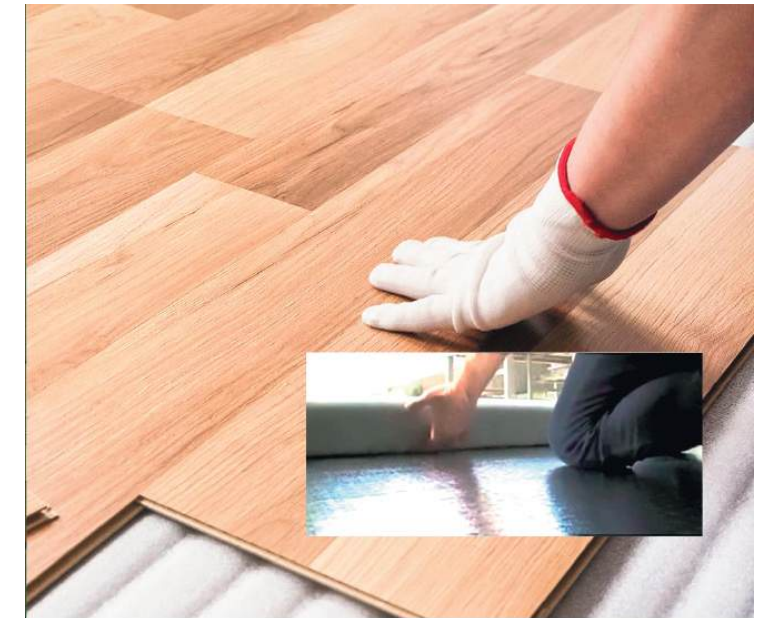

La pieza de
1220mmx183mmx3,85mm
Código: PFD-03

La pieza de
1220mmx183mmx3,85mm
Código: PFD-05

> **Manta niveladora** *con aluminio*

Rollo: 1m*35m
Código: EPE-02

> **Zócalo** *flexible*

Código: ZF-C89

Código: ZF-R343