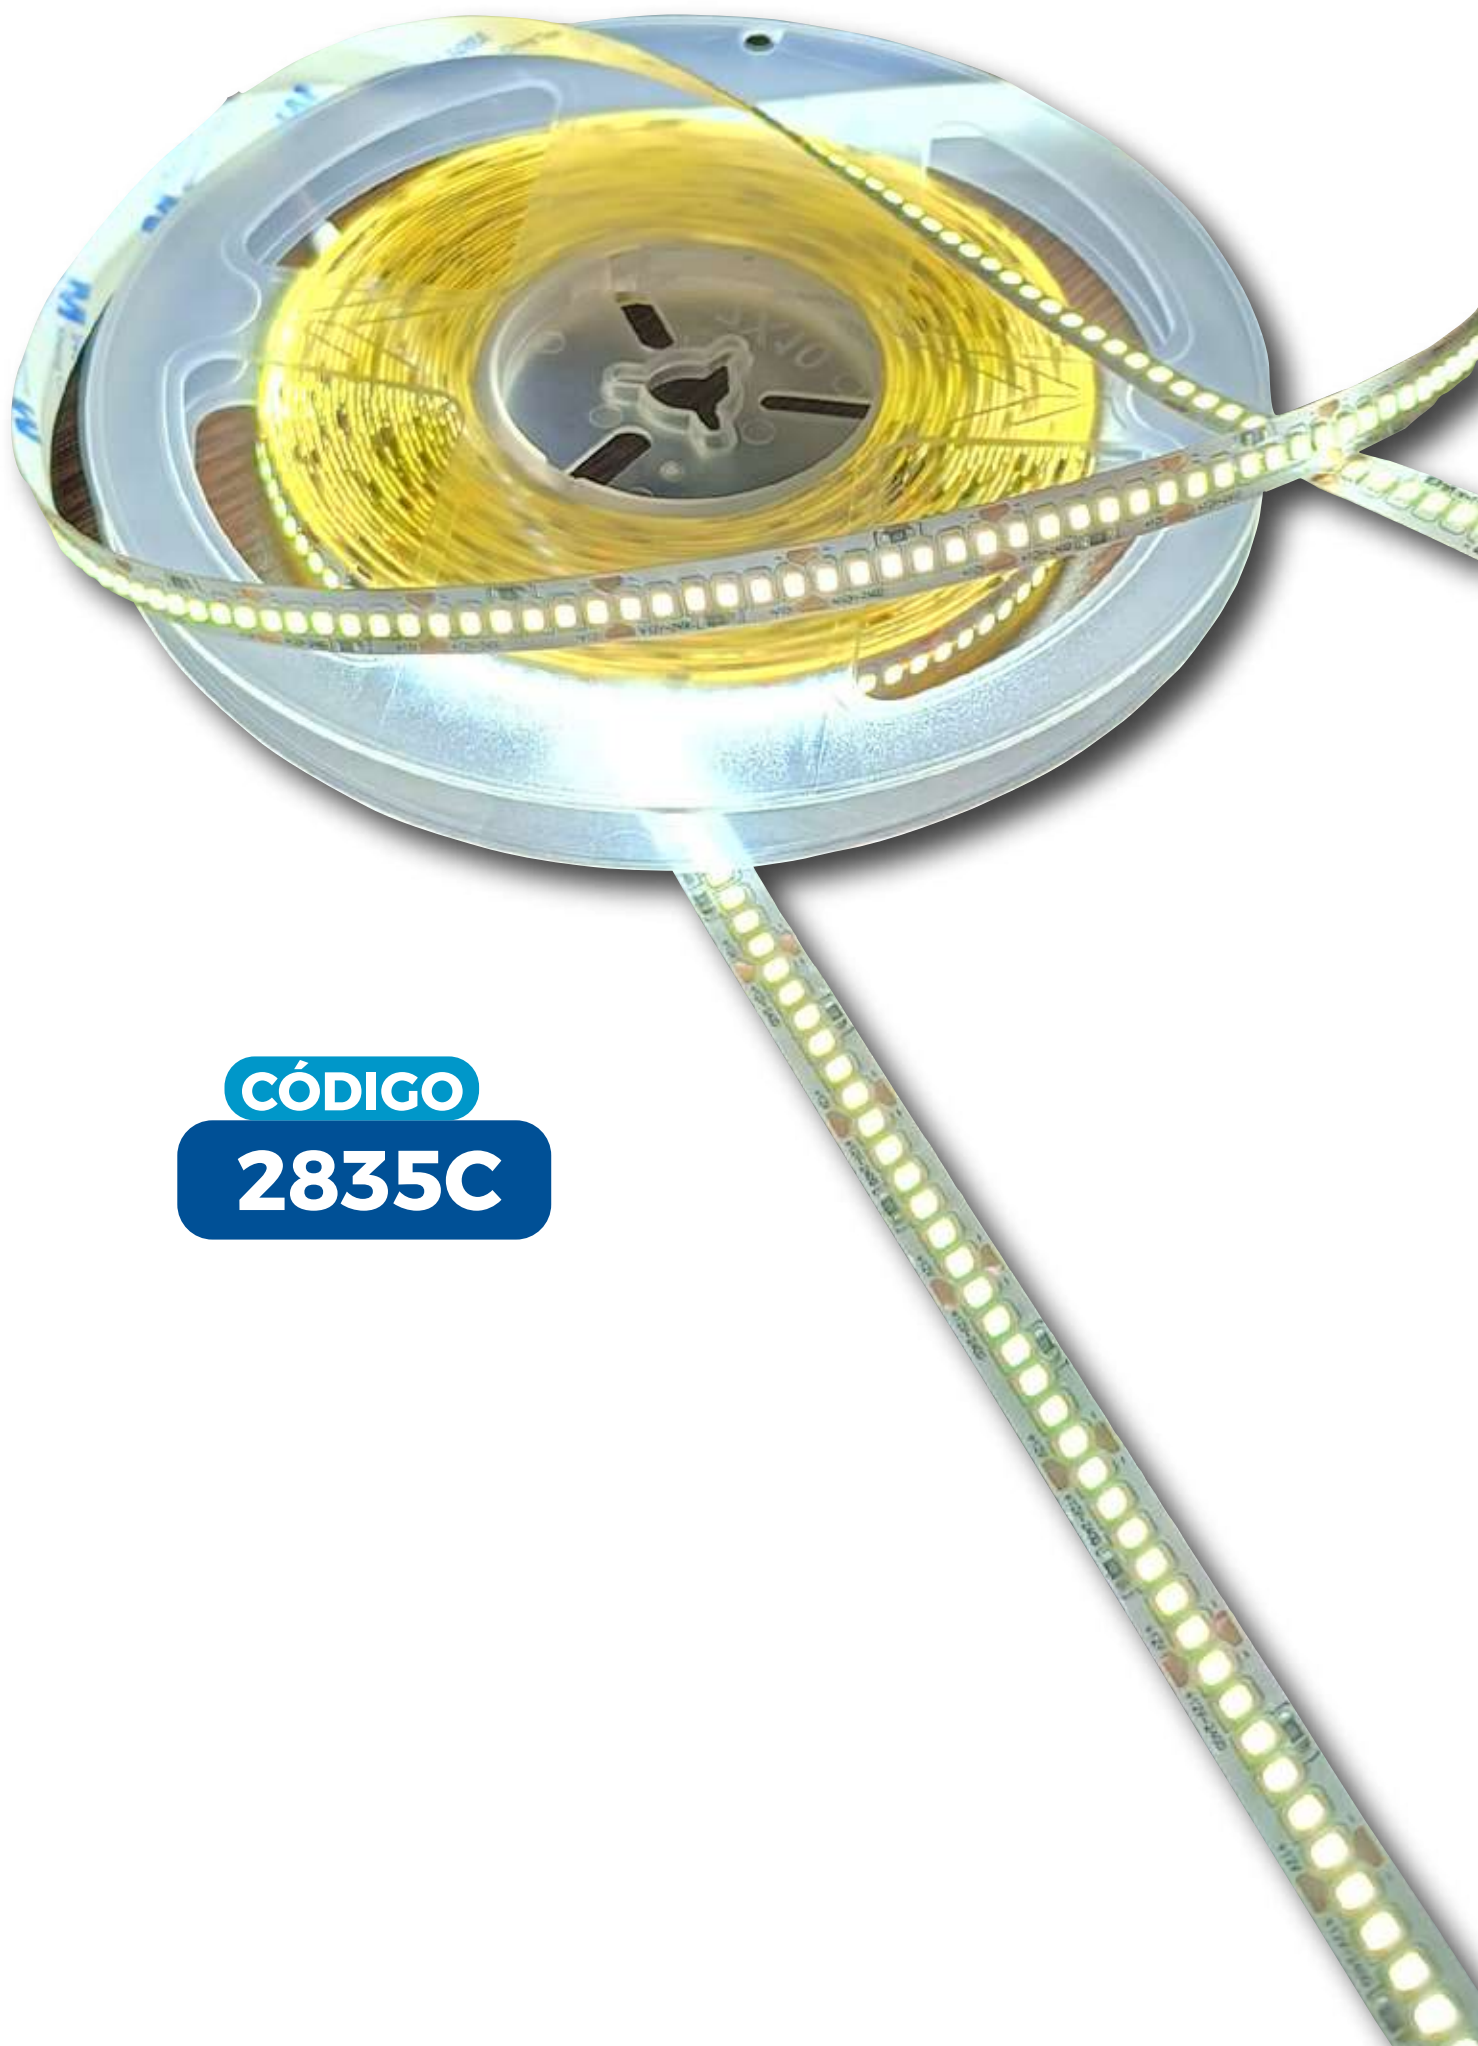

**Medidas:** 2m x 15mm

Promoción válida en todas las sucursales  
a NIVEL NACIONAL

*Precios*

**IMBATIBLES**

**18 Watts!**

**CÓDIGO  
RED-18**

*Luz Led  
Redonda*

**EMPOTRAR**

**IMBATIBLES**

**5 Metros!**  
**12V**

**CÓDIGO**

**2835**

*Cinta Led*  
**LUZ FRIA**

**ANTES**

~~**96**~~ Bs

**AHORA**

**55** Bs

**Medidas:** 10mm 26-28lm 5m

Promoción válida en todas las sucursales  
a NIVEL NACIONAL

*Precios*

**IMBATIBLES**

**5 Metros!**  
**12V**

**CÓDIGO**

**2835C**

*Cinta Led*  
**LUZ CALIDA**

**ANTES**

~~**96**~~ Bs

**AHORA**

**55** Bs

**Medidas:** 10mm 26-28lm 5m

Promoción válida en todas las sucursales  
a NIVEL NACIONAL

*Precios*