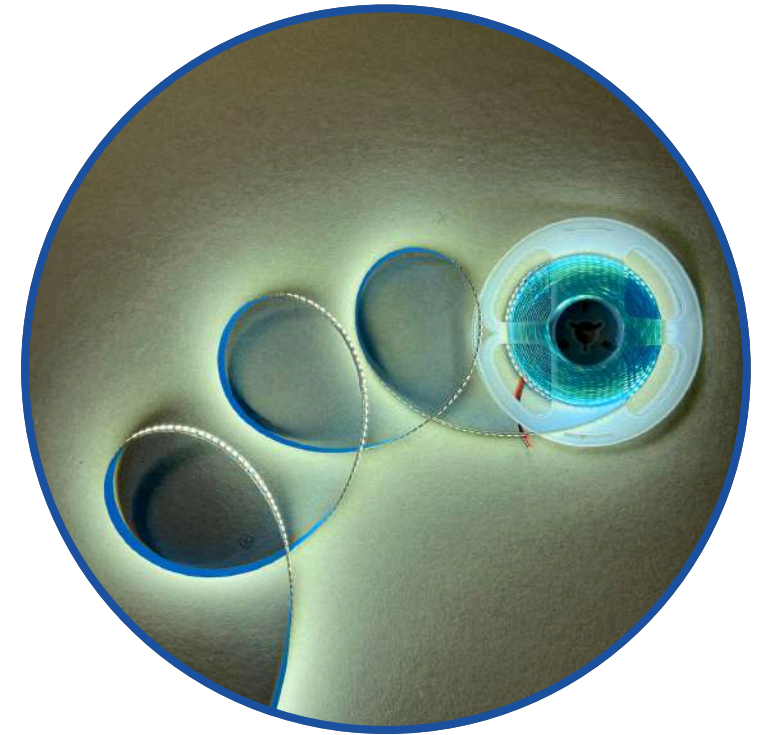

CINTAS DECORATIVA METALIZADA

LINEA PAREDES **DECORATIVO**

Cod. CAP-01

Medida: 3 Mts * 15 mm

Cod. CAN-01

Medida: 3 Mts * 15 mm

Cod. CAC-01

Medida: 3 Mts * 15 mm

~~ANTES Bs. 96~~

AHORA Bs. 55

ROLLO DE CINTA LED
LINEA LUCES **DECORATIVA**

Cod. 2835

Medida: 5 Mts * 10 mm | 12V

Cod. 2835C

Medida: 5 Mts * 10 mm | 12V

DECORAX