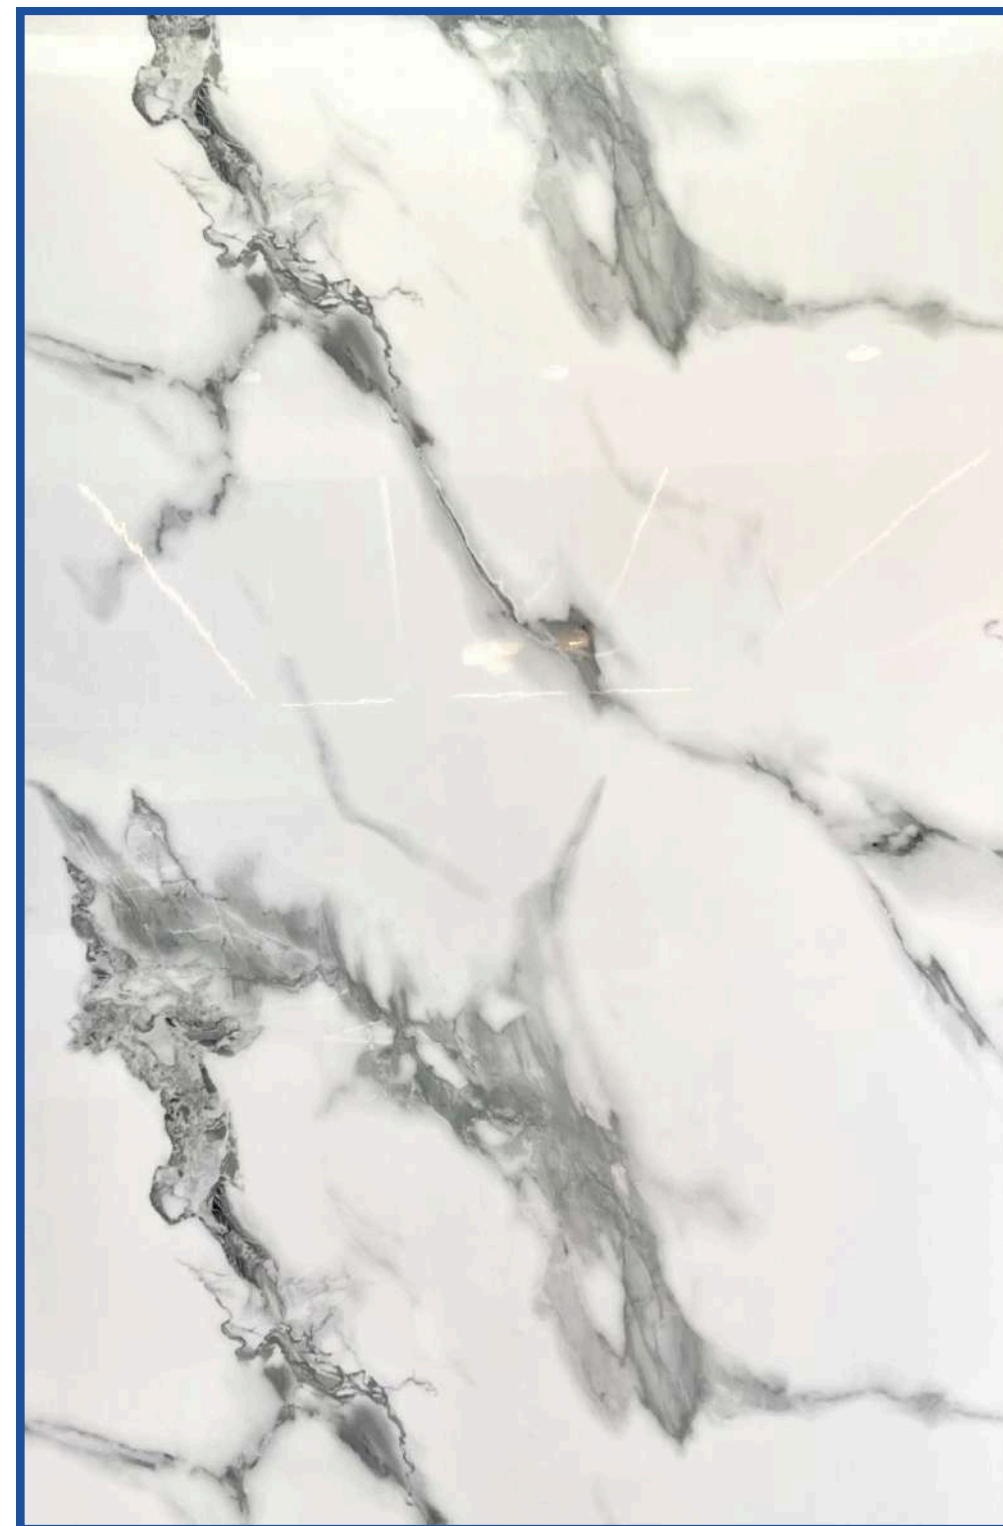

LINEA PAREDES **SÓLIDO**

Cod. WP-42

Medida: 2,90 Mts * 16 Cm * 3 mm

~~ANTES Bs. 280~~

AHORA Bs. 250

PLACAS UV MARMOL

LINEA PAREDES **SEMI-SÓLIDO**

Cod. UV-92661-A