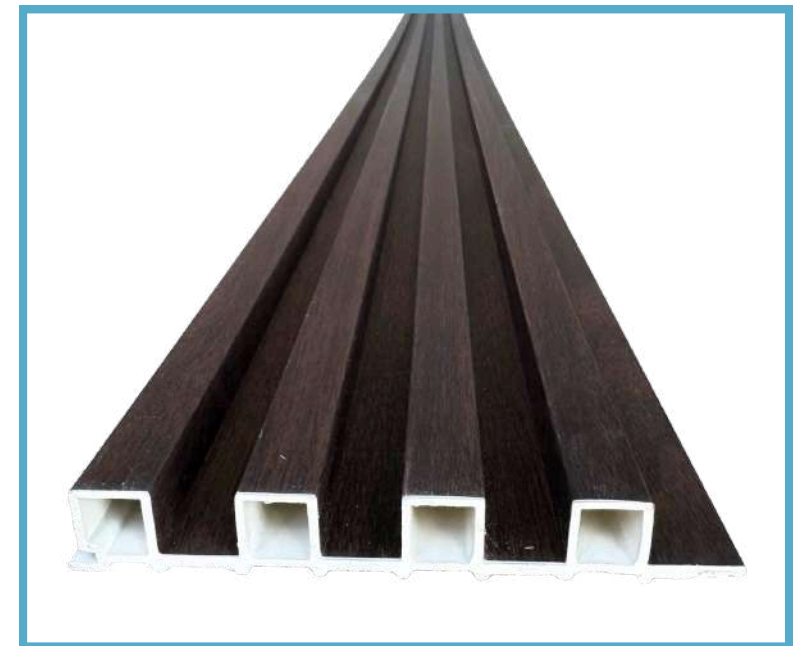

Medida: 2,90 Mts * 16 Cm * 3 mm

PANEL RIPADO WPC

LINEA PAREDES **SÓLIDO**

Cod. WP-16-20

Medida: 2,90 Mts * 20 Cm * 3 mm

ANTES ~~Bs. 94~~

AHORA Bs. 65

~~ANTES Bs. 75~~

AHORA Bs. 65

PANEL RIPADO WPC

LINEA PAREDES **SÓLIDO**

Cod. WP-04

Medida: 2,90 Mts * 16 Cm * 3 mm

ANTES ~~Bs. 75~~

AHORA Bs. 65

PANEL RIPADO WPC

LINEA PAREDES **SÓLIDO**

Cod. WP-42

Medida: 2,90 Mts * 16 Cm * 3 mm

~~ANTES Bs. 280~~

AHORA Bs. 250

PLACAS UV MARMOL

LINEA PAREDES **SEMI-SÓLIDO**

Cod. UV-92661-A

Medida: 2,44 Mts * 1,22 Mts * 2,5 mm

~~ANTES Bs. 280~~

AHORA Bs. 250

PLACAS UV MARMOL

LINEA PAREDES SEMI-SÓLIDO

Cod. UV-9267-A

Medida: 2,44 Mts * 1,22 Mts * 2,5 mm

DECORAX