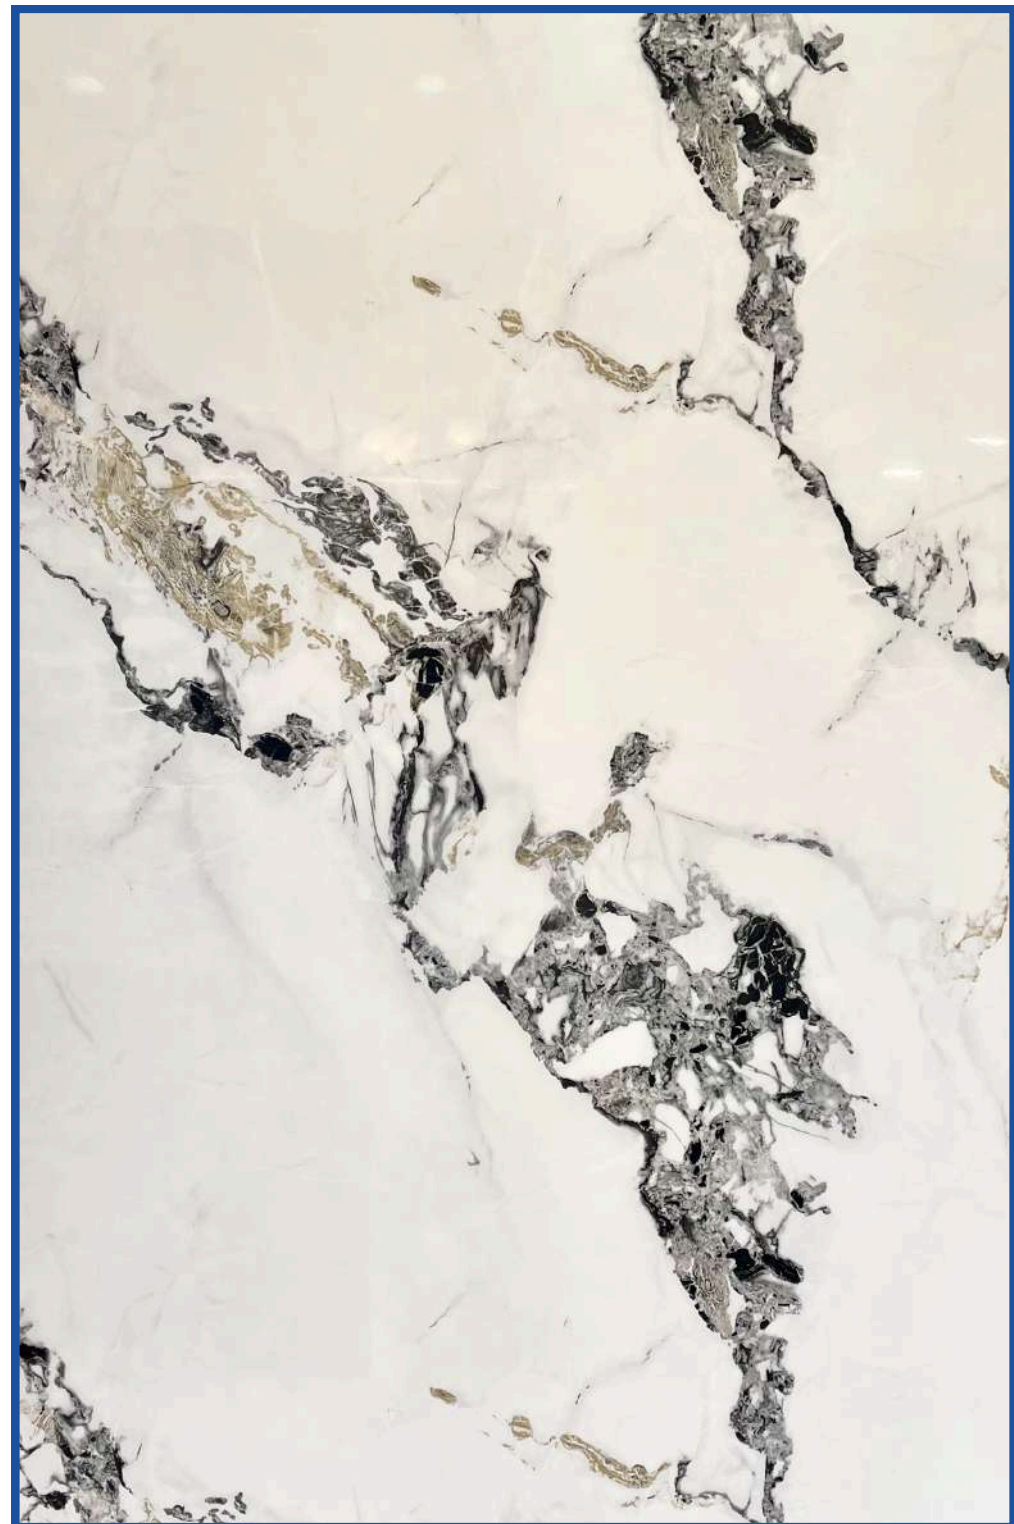

Medida: 2,44 Mts * 1,22 Mts * 2,5 mm

~~ANTES Bs. 280~~

AHORA Bs. 250

PLACAS UV MARMOL

LINEA PAREDES SEMI-SÓLIDO

Cod. UV-9267-A

Medida: 2,44 Mts * 1,22 Mts * 2,5 mm

DECORAX