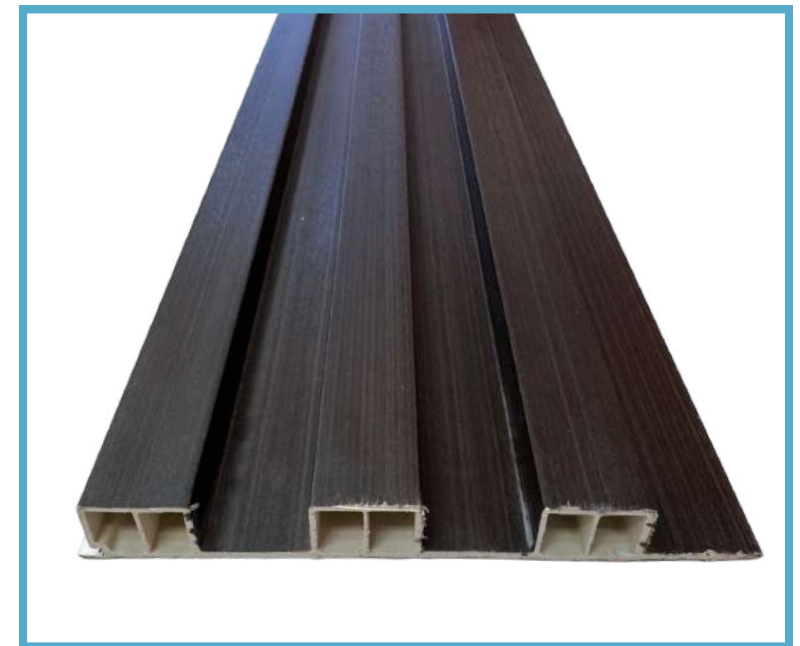

PRECIOS IMBATIBLES

DEL 25 DE MAYO AL 30 DE JUNIO

¡Por tiempo limitado!

~~ANTES Bs. 75~~

AHORA Bs. 65

PANEL RIPADO WPC

LINEA PAREDES **SÓLIDO**

Cod. WP-11

Medida: 2,90 Mts * 16 Cm * 3 mm

PANEL RIPADO WPC

LINEA PAREDES **SÓLIDO**

Cod. WP-16-20

Medida: 2,90 Mts * 20 Cm * 3 mm

ANTES ~~Bs. 94~~

AHORA Bs. 65

~~ANTES Bs. 75~~

AHORA Bs. 65

PANEL RIPADO WPC

LINEA PAREDES **SÓLIDO**

Cod. WP-04

Medida: 2,90 Mts * 16 Cm * 3 mm

ANTES ~~Bs. 75~~

AHORA Bs. 65

PANEL RIPADO WPC

LINEA PAREDES **SÓLIDO**

Cod. WP-42

Medida: 2,90 Mts * 16 Cm * 3 mm

~~ANTES Bs. 280~~

AHORA Bs. 250

PLACAS UV MARMOL

LINEA PAREDES **SEMI-SÓLIDO**

Cod. UV-92661-A